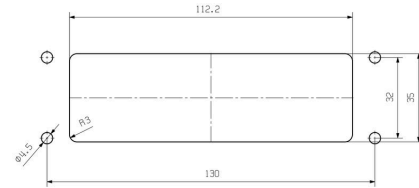

szerelési furat