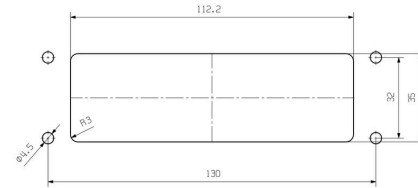

szerelési furat