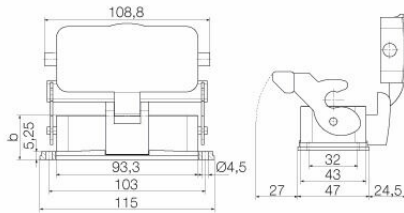

HDC 16B ALU

Weidmüller Interface GmbH & Co. KG

Klingenbergstraße 26

D-32758 Detmold

Germany

www.weidmueller.com

Műszaki adatok

Ház teljes hossza	93.3 mm	B ház magasság	30 mm
B1 alap magasság	5 mm		

Verzió

Tömszelencék száma	0	Kábelbevezetések mérete	none
Felső rész/alsó rész/fedél	alsó rész	Fedél	burkolat nélkül
Oldalsó kábelbevezetések száma	0	Ház kivitele	Válaszfalház
Rögzítőrendszer kivitele	Hosszanti kengyel	Kivitel	Standard
Telepítési szerkezeti méret	6	Kábelbevezetés	Nem
Típus	Válaszfal (átvezető)	Szorítós változat	Végrögzítő
Tömítés	NBR	Szín (RAL)	RAL 7035
BG	6	Suitable for ModuPlug®	Igen

Általános adatok

Felületi minőség	Porbevonatos	Védelmi osztály	IP65, bedugva

Fontos megjegyzés

Termékinformáció	A házak felszerelésekor ellenőrizze, hogy a tömítő lap megfelelően van-e elhelyezve.

Besorolások

ETIM 8.0	EC000437	ETIM 9.0	EC000437
ETIM 10.0	EC000437	ECLASS 14.0	27-44-02-02
ECLASS 15.0	27-44-02-02