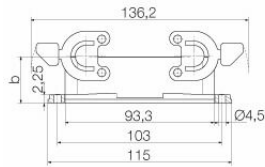

HDC 16B ABU

Weidmüller Interface GmbH & Co. KG

Klingenbergstraße 26

D-32758 Detmold

Germany

www.weidmueller.com

Műszaki adatok

Ház teljes hossza	93.3 mm	B ház magasság	29.5 mm
B1 alap magasság	5.3 mm		

Verzió

Tömszelencék száma	0	Kábelbevezetések mérete	none
Felső rész/alsó rész/fedél	alsó rész	Fedél	burkolat nélkül
Oldalsó kábelbevezetések száma	0	Ház kivitele	Válaszfalház
Rögzítőrendszer kivitele	Keresztkenyel az alsórészen, Oldalt rögzítő bilincs, nem cserélhető	Kivitel	Standard
Telepítési szerkezeti méret	6	Kábelbevezetés	Nem
Típus	Válaszfal (átvezető)	Szorítós változat	Oldalt rögzítő bilincs
Tömítés	NBR	Szín (RAL)	RAL 7035
BG	6	Suitable for ModuPlug®	Igen

Általános adatok

Felületi minőség	Porbevonatos	Védelmi osztály	IP65, bedugva

Fontos megjegyzés

Termékinformáció	A házak felszerelésekor ellenőrizze, hogy a tömítő lap megfelelően van-e elhelyezve.

Besorolások

ETIM 8.0	EC000437	ETIM 9.0	EC000437
ETIM 10.0	EC000437	ECLASS 14.0	27-44-02-02
ECLASS 15.0	27-44-02-02