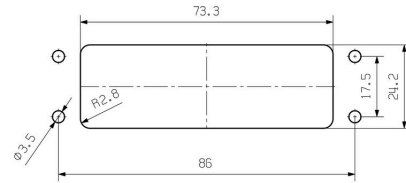

szerelési furat