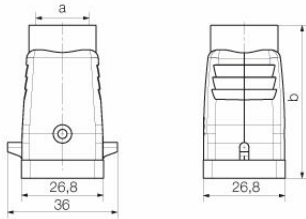

HDC 04A TOLU 1M16G

Weidmüller Interface GmbH & Co. KG
Klingenbergstraße 26
D-32758 Detmold
Germany

Rajzok

www.weidmueller.com