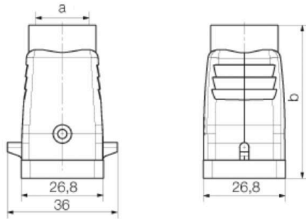

HDC 04A TOLU 1M16G

Weidmüller Interface GmbH & Co. KG
Klingenbergstraße 26
D-32758 Detmold
Germany

Rajzok

www.weidmueller.com