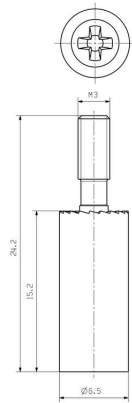

HDC CM GUIDING SOCKET

Weidmüller Interface GmbH & Co. KG
Klingenbergstraße 26
D-32758 Detmold
Germany

Rajzok

www.weidmueller.com

Rajz

Kódolási rendszer