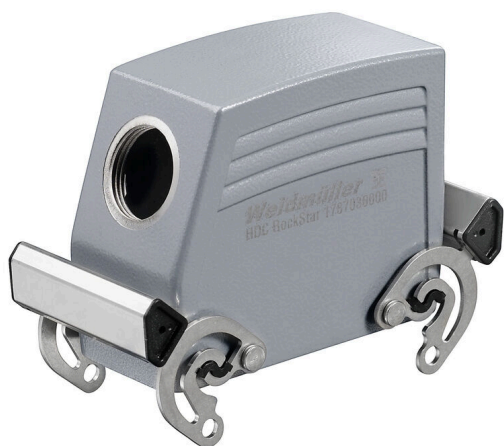

HDC 40D TSBO 1M40G

Weidmüller Interface GmbH & Co. KG

Klingenbergstraße 26

D-32758 Detmold

Germany

www.weidmuller.com

A speciális öntött könnyűfém és a többrétegű felületi tömítés teljes védelmet biztosít a HDC házaknak. Az okosan kialakított reteszelési rendszer rozsdamentes acélból van gyártva. Ez hosszú élettartamot garantál nagy korrózió- és ütésállósággal.

A házreteszelési rendszer integrált biztonságot nyújt. Egyedülálló szabadalmaztatott rugórendszerünk biztos fogantyúval látja el a házreteszélést, és megakadályozza a véletlen nyitást.

A lézeres jelölés gyors és könnyű azonosítást tesz lehetővé. Minden ház lézeres jelöléssel maradandóan feliratozásra kerül, úgy, hogy minden termék gyorsan kiválasztható és elhelyezhető.

Weidmüller RockStar® IP 65 / NEMA Type 4X burkolatok - az Ön első választása az IP 65 védelemmel rendelkező ipari burkolatoknál

Általános rendelési adatok

Változat	HDC-házak, Telepítési szerkezeti méret: 6, Védelmi osztály: IP65, bedugva, Oldalsó kábelbevezetés, Dugóház, Keresztkengyel a felsőrészen, magas, Kábelbevezetések mérete: M 40
Rendelési szám	1202230000
Típus	HDC 40D TSBO 1M40G
GTIN (EAN)	4032248991693
Qty.	1 Darab