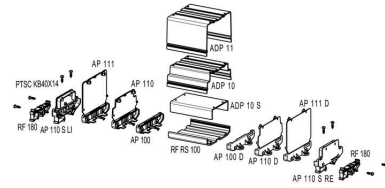

AP 100 D BK 9011

Weidmüller Interface GmbH & Co. KG
Klingenbergstraße 26
D-32758 Detmold
Germany

Rajzok

www.weidmueller.com

DIRECT MOUNTING
FOR BOTH SIDES (RIGHT AND LEFT)