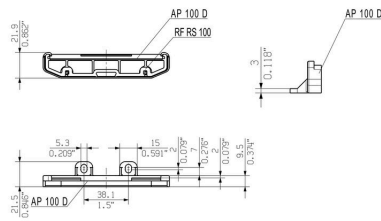

AP 100 D BK 9011

Weidmüller Interface GmbH & Co. KG
Klingenbergstraße 26
D-32758 Detmold
Germany

Rajzok

www.weidmueller.com

DIRECT MOUNTING
FOR BOTH SIDES (RIGHT AND LEFT)