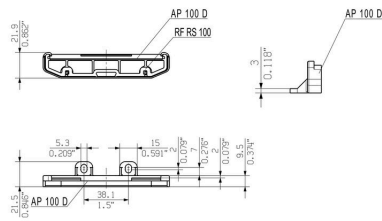

AP 100 D OR 2000

Weidmüller Interface GmbH & Co. KG
Klingenbergstraße 26
D-32758 Detmold
Germany

Rajzok

www.weidmueller.com

DIRECT MOUNTING
FOR BOTH SIDES (RIGHT AND LEFT)