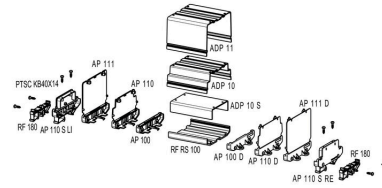

AP 100 D OR 2000

Weidmüller Interface GmbH & Co. KG
Klingenbergstraße 26
D-32758 Detmold
Germany

Rajzok

www.weidmueller.com

DIRECT MOUNTING
FOR BOTH SIDES (RIGHT AND LEFT)

Tartozékok

RS 100 - profilház

Az RS 100 Profi rugalmas megoldást kínál az Ön szerelési igényeihez, mivel mind a DIN tartósín, mind a fali szerelés lehetséges. Ez a sokoldalúság megkönnyíti az integrálást a különböző környezetekben és alkalmazásokban.