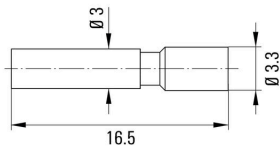

SAI-M23-KBC-2-0.75-2.5

Weidmüller Interface GmbH & Co. KG
Klingenbergstraße 26
D-32758 Detmold
Germany

www.weidmueller.com

Technical data

Tanúsítványok

Jóváhagyások

ROHS	Megfelel
UL File Number Search	UL weboldal
Tanúsítvány száma (UR)	E344862

Méreték és tömegek

Hossz	16.5 mm	Hossz, inch	0.6496 inch
Nettó tömeg	0.6 g		

Termékek környezetvédelmi megfelelése

RoHS megfelelési állapot	Megfelel
REACH SVHC	Lead 7439-92-1
SCIP	1c533b66-fcff-4da5-b89f-fd55fbf5cb55

Beállítások re. SAI M23 krimpelőszerzőszám

Beállítások re. SAI M23 krimpelőszerzőszám	Krimpelőszerzőszám	1203960000	
	Pozicionáló helye	5	
	Crimping mandrel adjustment acc. to mm²	Vezetékkeresztmetszet 0.75 mm²	
		Krimpelőtüske beállítása	1.25
		Vezetékkeresztmetszet 1.00 mm²	
		Krimpelőtüske beállítása	1.35
		Vezetékkeresztmetszet 1.50 mm²	
		Krimpelőtüske beállítása	1.45
Vezetékkeresztmetszet 2.50 mm²			
Krimpelőtüske beállítása	1.6		

Egyedi igényekre szabható dugaszoló csatlakozók műszaki adatai

Érintkező felület	Aranyozott	Csatlakozás típusa	Krimpelhető csatlakozás
Szigetelési ellenállás	> 1010 Ω	Érintkező anyaga	Vörösréz-cink ötvözet
Vezeték-keresztmetszet, max.	2.5 mm²	Vezeték-keresztmetszet, min.	0.75 mm²
Dugaszolási ciklusok	> 1000	Az érintkező típusa	Hüvely

Besorolások

ETIM 8.0	EC000796	ETIM 9.0	EC000796
ETIM 10.0	EC000796	ECLASS 14.0	27-44-02-92
ECLASS 15.0	27-44-02-92		

Rajz