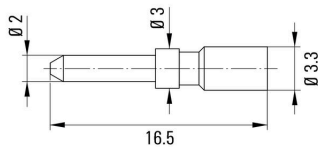

SAI-M23-KSC-2-0.75-2.5

Weidmüller Interface GmbH & Co. KG
Klingenbergstraße 26
D-32758 Detmold
Germany

www.weidmueller.com

Technical data

Tanúsítványok

Jóváhagyások

ROHS	Megfelel
UL File Number Search	UL weboldal
Tanúsítvány száma (UR)	E344862

Méreték és tömegek

Hossz	16.5 mm	Hossz, inch	0.6496 inch
Nettó tömeg	0.51 g		

Termékek környezetvédelmi megfelelése

RoHS megfelelési állapot	Megfelel, kivétellel
RoHS alóli kivétel (ha van/ismert ilyen)	6c
REACH SVHC	Lead 7439-92-1
SCIP	1c533b66-fcff-4da5-b89f-fd55fbf5cb55

Beállítások re. SAI M23 krimpelőszerzőszám

Beállítások re. SAI M23 krimpelőszerzőszám	Krimpelőszerzőszám	1203960000	
	Pozicionáló helye	4	
	Crimping mandrel adjustment acc. to mm²	Vezetékkeresztmetszet 0.75 mm²	
		Krimpelőtüske beállítása	1.25
		Vezetékkeresztmetszet 1.00 mm²	
		Krimpelőtüske beállítása	1.35
		Vezetékkeresztmetszet 1.50 mm²	
		Krimpelőtüske beállítása	1.45
		Vezetékkeresztmetszet 2.50 mm²	
Krimpelőtüske beállítása		1.6	

Egyedi igényekre szabható dugaszoló csatlakozók műszaki adatai

Érintkező felület	Aranyozott	Csatlakozás típusa	Krimpelhető csatlakozás
Szigetelési ellenállás	> 1010 Ω	Érintkező anyaga	Vörösréz-cink ötvözet
Vezeték-keresztmetszet, max.	2.5 mm²	Vezeték-keresztmetszet, min.	0.75 mm²
Dugaszolási ciklusok	> 1000	Az érintkező típusa	Érintkező

Besorolások

ETIM 8.0	EC000796	ETIM 9.0	EC000796
ETIM 10.0	EC000796	ECLASS 14.0	27-44-02-92
ECLASS 15.0	27-44-02-92		

SAI-M23-KSC-2-0.75-2.5

Weidmüller Interface GmbH & Co. KG
Klingenbergstraße 26
D-32758 Detmold
Germany

Drawings

www.weidmueller.com

Rajz