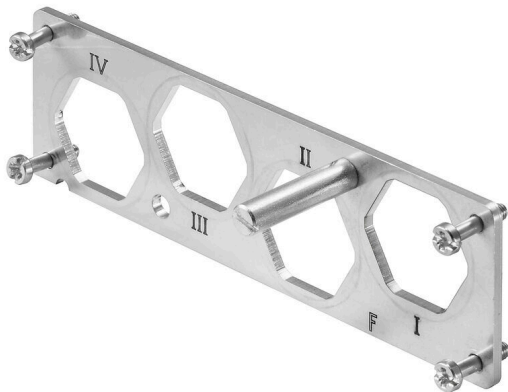

HDC 24B HP250 MPL4 TYP2

Weidmüller Interface GmbH & Co. KG
Klingenbergstraße 26
D-32758 Detmold
Germany

www.weidmueller.com

A RockStar® A HighPower házak nagyszilárdságú alumínium présöntvényből készülnek, és a folyamatos optimalizálásnak köszönhetően kimagasló védelmet nyújtanak a szigorú környezeti körülmények ellen. A sokrészes ház a felhasználónak lehetőséget ad a folyamatok felülvizsgálatára le az utolsó lépésig a munkafolyamatban.

Általános rendelési adatok

Változat	HDC-betét, Pólusszám: 4, Telepítési szerkezeti méret: 8
Rendelési szám	1160440000
Típus	HDC 24B HP250 MPL4 TYP2
GTIN (EAN)	4032248947973
Qty.	1 Darab