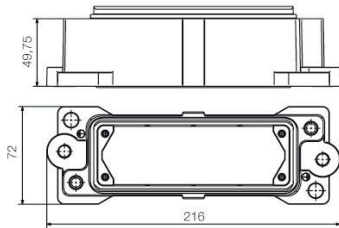

A kapcsolatok és a szigetelő perselyek károsodásának elkerülése érdekében ajánlatos rögzíteni a kábelt. A megfelelő távolságok az alábbi rajzon láthatók. A kábelrögzítés nem tartozik a szállítás körébe.