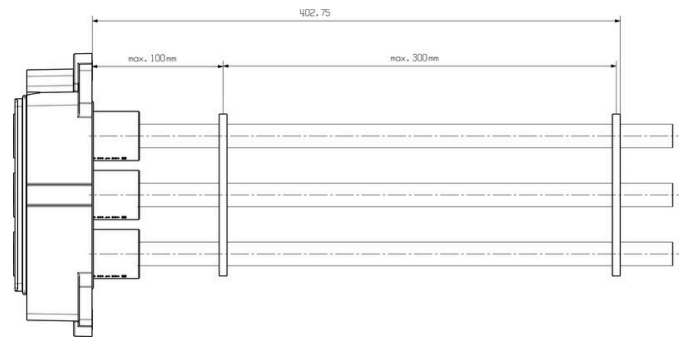

A kapcsolatok és a szigetelő perselyek károsodásának elkerülése érdekében ajánlatos rögzíteni a kábelt. A megfelelő távolságok az alábbi rajzon láthatók. A kábelrögzítés nem tartozik a szállítás körébe.