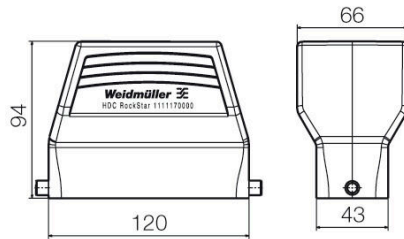

HDC 64D TSLU 1M50G

Weidmüller Interface GmbH & Co. KG
Klingenbergstraße 26
D-32758 Detmold
Germany

Rajzok

www.weidmueller.com