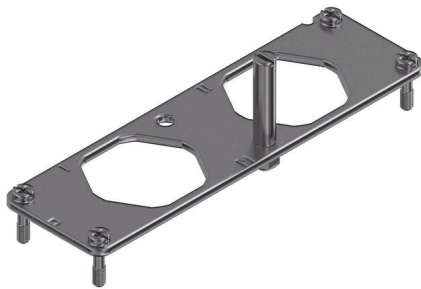

HDC 24B HP550 MPL2 TYP2

Weidmüller Interface GmbH & Co. KG
Klingenbergstraße 26
D-32758 Detmold
Germany

www.weidmueller.com

A RockStar® A HighPower házak nagyszilárdságú alumínium présöntvényből készülnek, és a folyamatos optimalizálásnak köszönhetően kimagasló védelmet nyújtanak a szigorú környezeti körülmények ellen. A sokrészes ház a felhasználónak lehetőséget ad a folyamatok felülvizsgálatára le az utolsó lépésig a munkafolyamatban.

Általános rendelési adatok

Változat	HDC-betét, Pólusszám: 2, Telepítési szerkezeti méret: 8
Rendelési szám	1103770000
Típus	HDC 24B HP550 MPL2 TYP2
GTIN (EAN)	4032248877973
Qty.	1 Darab

HDC 24B HP550 MPL2 TYP2

Weidmüller Interface GmbH & Co. KG
Klingenbergstraße 26
D-32758 Detmold
Germany

www.weidmueller.com

Műszaki adatok

Tanúsítványok

Jóváhagyások

ROHS Megfelel

Méretek és tömegek

Magasság	46 mm	Magasság (coll)	1.811 inch
Szélesség	42 mm	Szélesség (coll)	1.6535 inch
Hossz	140 mm	Hossz, inch	5.5118 inch
Rögzítési méret - magasság	130 mm	Rögzítési méret - szélesség	32 mm
Nettó tömeg	90.5 g		

Termékek környezetvédelmi megfelelése

RoHS megfelelési állapot Megfelel, kivétel nélkül
REACH SVHC Nincs 0,1 tömeg% feletti SVHC

Általános adatok

Pólusszám	2	Telepítési szerkezeti méret	8
UL 94 éghetőségi osztály	None	Szín	Ezüstszürke
Alapanyag	Nemesacél, rozsdamentes	Sorozat	HighPower
Halogénmentes	false	BG	8