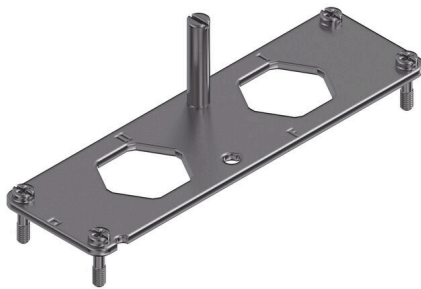

**HDC 24B HP250 MPL2 TYP1**

**Weidmüller Interface GmbH & Co. KG**  
Klingenbergstraße 26  
D-32758 Detmold  
Germany

[www.weidmueller.com](http://www.weidmueller.com)

A RockStar® A HighPower házak nagyszilárdságú alumínium présöntvényből készülnek, és a folyamatos optimalizálásnak köszönhetően kimagasló védelmet nyújtanak a szigorú környezeti körülmények ellen. A sokrészes ház a felhasználónak lehetőséget ad a folyamatok felülvizsgálatára le az utolsó lépésig a munkafolyamatban.

**Általános rendelési adatok**

Változat	HDC-betét, Pólusszám: 2, Telepítési szerkezeti méret: 8
Rendelési szám	<a href="#">1103690000</a>
Típus	HDC 24B HP250 MPL2 TYP1
GTIN (EAN)	4032248878017
Qty.	1 Darab