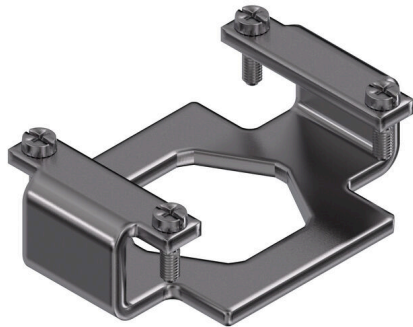

HDC 06B HP250 MPL1**Weidmüller Interface GmbH & Co. KG**

Klingenbergstraße 26

D-32758 Detmold

Germany

www.weidmueller.com

A RockStar® A HighPower házak nagyszilárdságú alumínium présöntvényből készülnek, és a folyamatos optimalizálásnak köszönhetően kimagasló védelmet nyújtanak a szigorú környezeti körülmények ellen. A sokrészes ház a felhasználónak lehetőséget ad a folyamatok felülvizsgálatára le az utolsó lépésig a munkafolyamatban.

Általános rendelési adatok

Változat	HDC-betét, Pólusszám: 1, Telepítési szerkezeti méret: 3
Rendelési szám	1103680000
Típus	HDC 06B HP250 MPL1
GTIN (EAN)	4032248877942
Qty.	1 Darab

HDC 06B HP250 MPL1

Weidmüller Interface GmbH & Co. KG
Klingenbergstraße 26
D-32758 Detmold
Germany

www.weidmueller.com

Műszaki adatok

Tanúsítványok

Jóváhagyások

ROHS Megfelel

Méretetek és tömegek

Magasság	19 mm	Magasság (coll)	0.748 inch
Szélesség	42 mm	Szélesség (coll)	1.6535 inch
Hossz	59 mm	Hossz, inch	2.3228 inch
Rögzítési méret - magasság	44 mm	Rögzítési méret - szélesség	27 mm
Nettó tömeg	45.86 g		

Termékek környezetvédelmi megfelelése

RoHS megfelelési állapot Megfelel, kivétel nélkül
REACH SVHC Nincs 0,1 tömeg% feletti SVHC

Általános adatok

Pólusszám	1	Telepítési szerkezeti méret	3
UL 94 éghetőségi osztály	None	Szín	Ezüstszürke
Alapanyag	Nemesacél, rozsdamentes	Sorozat	HighPower
Halogénmentes	false	BG	3