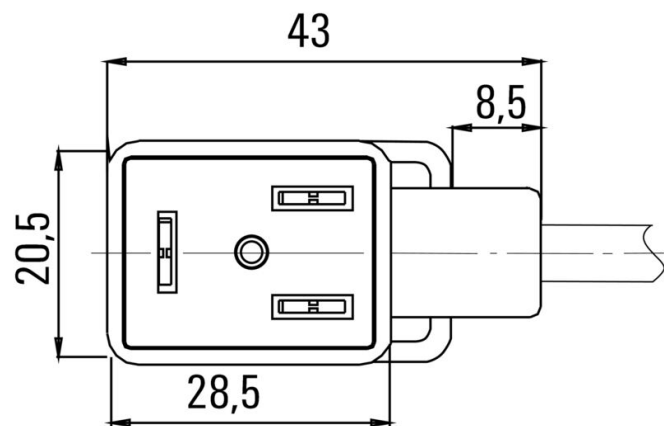

Általános műszaki adatok

Kódolás	B DIN építési forma (10 mm), M8 = nincs	Érintkező felület	ónozott
LED	Igen	Változat	Csatlakozódugó egyenes - szelepcsatlakozó
Névleges feszültség	24 V	Névleges áram	4 A
Védelmi osztály	IP67, becsavart állapotban	Valamennyi szelepcsatlakozó védőáramkörrel ellátott	Fojtódíóda
Ház hőmérsékleti tartománya	-25...+80 °C	Meghúzási nyomaték	M3 rögzítőcsavar: 0,4 Nm, M8: 0.6 Nm

www.weidmueller.com

Rajzok

Méretrajz

Méretrajz

Póluskiosztás

Póluskiosztás

Kapcsolási rajz