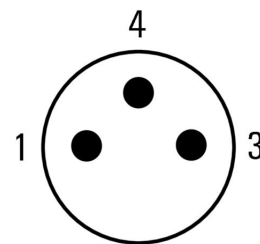

Póluskiosztás