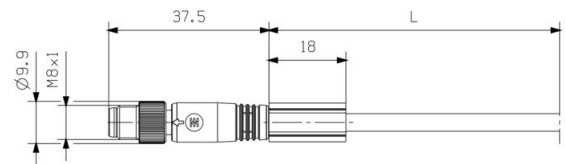

SAIL-VSA-M8G-3-1.5U

Weidmüller Interface GmbH & Co. KG
Klingenbergstraße 26
D-32758 Detmold
Germany

www.weidmueller.com

Rajzok

Méretrajz

Méretrajz

Póluskiosztás

Póluskiosztás

Kapcsolási rajz