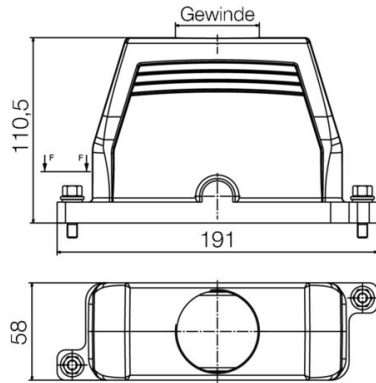

HDC IP68 24B TOS 1M50

Weidmüller Interface GmbH & Co. KG
Klingenbergstraße 26
D-32758 Detmold
Germany

Rajzok

www.weidmueller.com