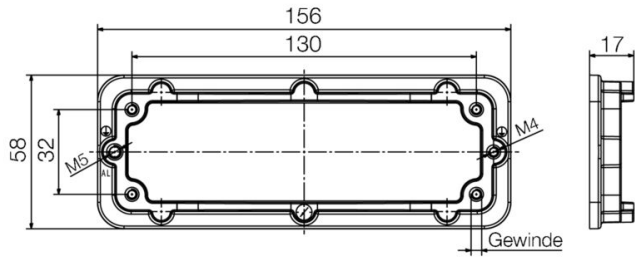

HDC IP65 24B FRAME M4

Weidmüller Interface GmbH & Co. KG
Klingenbergstraße 26
D-32758 Detmold
Germany

Rajzok

www.weidmueller.com