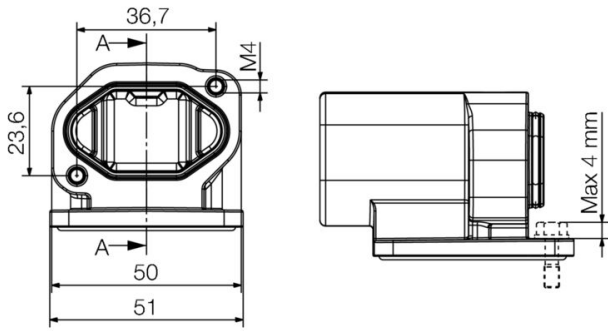

HDC IP68 04A AWS 1M20

Weidmüller Interface GmbH & Co. KG
Klingenbergstraße 26
D-32758 Detmold
Germany

Rajzok

www.weidmueller.com