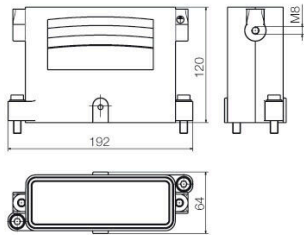

HDC IP68 HP 24B AS S

Weidmüller Interface GmbH & Co. KG
Klingenbergstraße 26
D-32758 Detmold
Germany

www.weidmueller.com

Drawings

A kapcsolatok és a szigetelő perselyek károsodásának elkerülése érdekében ajánlatos rögzíteni a kábelt. A megfelelő távolságok az alábbi rajzon láthatók. A kábelrögzítés nem tartozik a szállítás körébe.