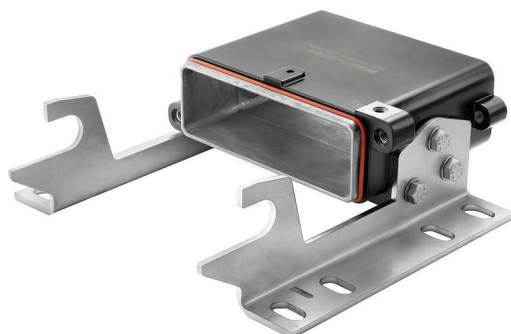

HDC IP68 HP 24B AS S

Weidmüller Interface GmbH & Co. KG

Klingenbergstraße 26

D-32758 Detmold

Germany

www.weidmueller.com

IP68

RoHS
COMPLIANT

A RockStar® A HighPower házak nagyszilárdságú alumínium présöntvényből készülnek, és a folyamatos optimalizálásnak köszönhetően kimagasló védelmet nyújtanak a szigorú környezeti körülmények ellen. A sokrészes ház a felhasználónak lehetőséget ad a folyamatok felülvizsgálatára le az utolsó lépésig a munkafolyamatban.

Általános rendelési adatok

Változat	HDC-házak, Telepítési szerkezeti méret: 8, Védelmi osztály: IP68, IP69, bedugva, Ház alsórész, Rögzítő kengyeles csatlakozás, Standard
Rendelési szám	1079920000
Típus	HDC IP68 HP 24B AS S
GTIN (EAN)	4032248841936
Qty.	1 Darab