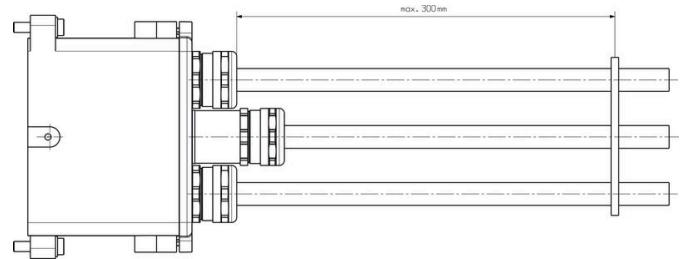

HDC IP68 HP 24B AS S

Weidmüller Interface GmbH & Co. KG
Klingenbergstraße 26
D-32758 Detmold
Germany

www.weidmueller.com

Drawings

A kapcsolatok és a szigetelő perselyek károsodásának elkerülése érdekében ajánlatos rögzíteni a kábelt. A megfelelő távolságok az alábbi rajzon láthatók. A kábelrögzítés nem tartozik a szállítás körébe.