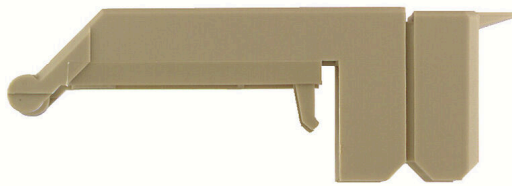

Product image

Érintésvédelmi rendszereink gondoskodnak a nagyobb biztonságról a szekrényben. Ezek nyújtanak védelmet az áramütéstől az áram alatt lévő részek véletlen megérintésekor működés közben vagy meghibásodás esetén.

Általános rendelési adatok

Változat	Csavaros kapcsok, Fedél, bézs, 41 mm
Rendelési szám	1064660000
Típus	WAH 120
GTIN (EAN)	4008 190100797
Qty.	20 Darab

Műszaki adatok

Tanúsítványok

ROHS	Megfelel
------	----------