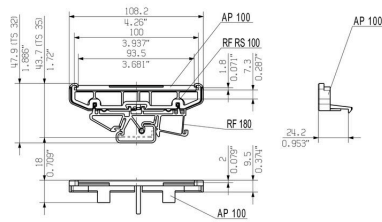

## Méretek és tömegek

Mélység	23.8 mm	Mélység (coll)	0.937 inch
Magasság	108.2 mm	Magasság (coll)	4.2598 inch
Szélesség	27.2 mm	Szélesség (coll)	1.0709 inch
Nettó tömeg	7.4 g		

Rajzok

www.weidmueller.com

RAIL MOUNTING  
FOR BOTH SIDES (RIGHT AND LEFT)