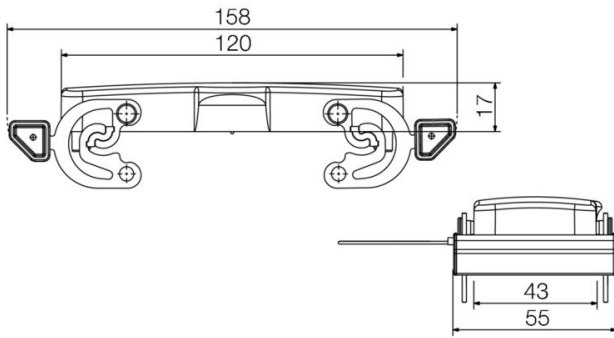

HDC 24B DODQ 2QB

Weidmüller Interface GmbH & Co. KG

Klingenbergstraße 26

D-32758 Detmold

Germany

www.weidmueller.com

Technical data

Verzió

Tömszelencék száma	0	Kábelbevezetések mérete	none
Felső rész/alsó rész/fedél	Fedél	Fedél	burkolattal
Oldalsó kábelbevezetések száma	0	Ház kivitele	Fedél ház alsórészhez
Rögzítőrendszer kivitele	Keresztkengyel a felsőrészen	Kivitel	Standard
Telepítési szerkezeti méret	8	Kábelbevezetés	Alapokhoz
Típus	Fedél	Szorítás változat	Oldalt rögzítő bilincs
Tömítés	tömítés nélkül	Szín (RAL)	RAL 7035
BG	8	Suitable for ModuPlug®	Igen

Általános adatok

Ház fő anyaga	alumínium présöntvény	Felületi minőség	Porbevonatos
Védelmi osztály	IP65, bedugva	ENT házak	Nem
Rögzítőelem anyaga	Nemesacél, rozsdamentes		

Besorolások

ETIM 8.0	EC000437	ETIM 9.0	EC000437
ETIM 10.0	EC000437	ECLASS 14.0	27-44-02-02
ECLASS 15.0	27-44-02-02		

HDC 24B DODQ 2QB

Weidmüller Interface GmbH & Co. KG
Klingenbergstraße 26
D-32758 Detmold
Germany

Drawings

www.weidmueller.com