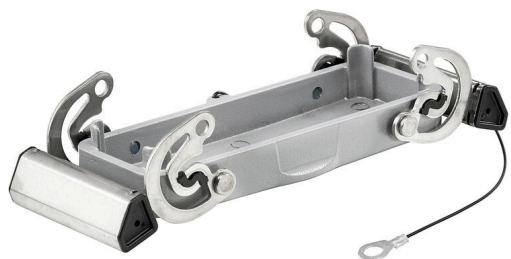

HDC 24B DODQ 2QB

Weidmüller Interface GmbH & Co. KG

Klingenbergstraße 26

D-32758 Detmold

Germany

www.weidmueller.com

A speciális öntött könnyűfém és a többrétegű felületi tömítés teljes védelmet biztosít a HDC házaknak. Az okosan kialakított reteszelési rendszer rozsdamentes acélból van gyártva. Ez hosszú élettartamot garantál nagy korrózió- és ütésállósággal.

A házreteszelési rendszer integrált biztonságot nyújt. Egyedülálló szabadalmaztatott rugórendszerünk biztos fogantyúval látja el a házreteszélést, és megakadályozza a véletlen nyitást.

A lézeres jelölés gyors és könnyű azonosítást tesz lehetővé. Minden ház lézeres jelöléssel maradandóan feliratozásra kerül, úgy, hogy minden termék gyorsan kiválasztható és elhelyezhető.

XXL dugóház, felső kábelbevezetéssel

A speciális öntött könnyűfém és a többrétegű felületi tömítés teljes védelmet biztosít a HDC házaknak. Az okosan kialakított reteszelési rendszer rozsdamentes acélból van gyártva. Ez hosszú élettartamot garantál nagy korrózió- és ütésállósággal.