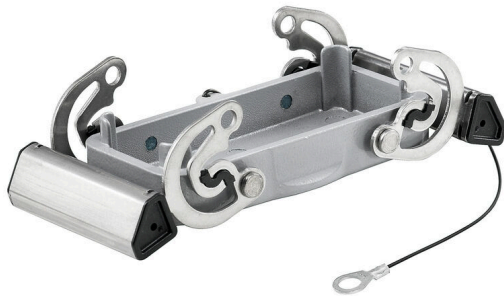

HDC 16B DODQ 2QB**Weidmüller Interface GmbH & Co. KG**

Klingenbergstraße 26

D-32758 Detmold

Germany

www.weidmueller.com

A speciális öntött könnyűfém és a többrétegű felületi tömítés teljes védelmet biztosít a HDC házaknak. Az okosan kialakított reteszelési rendszer rozsdamentes acélból van gyártva. Ez hosszú élettartamot garantál nagy korrózió- és ütésállósággal.

A házreteszelési rendszer integrált biztonságot nyújt. Egyedülálló szabadalmaztatott rugórendszerünk biztos fogantyúval látja el a házreteszélést, és megakadályozza a véletlen nyitást.

A lézeres jelölés gyors és könnyű azonosítást tesz lehetővé. Minden ház lézeres jelöléssel maradandóan feliratozásra kerül, úgy, hogy minden termék gyorsan kiválasztható és elhelyezhető.

www.weidmueller.com

Tartozékok

Fedél, oldalsó kábelbevezetés

A speciális öntött könnyűfém és a többrétegű felületi tömítés teljes védelmet biztosít a HDC házaknak. Az okosan kialakított reteszelési rendszer rozsdamentes acélból van gyártva. Ez hosszú élettartamot garantál nagy korrózió- és ütésállósággal.

Fedél, kábelbevezetés felül

A speciális öntött könnyűfém és a többrétegű felületi tömítés teljes védelmet biztosít a HDC házaknak. Az okosan kialakított reteszelési rendszer rozsdamentes acélból van gyártva. Ez hosszú élettartamot garantál nagy korrózió- és ütésállósággal.