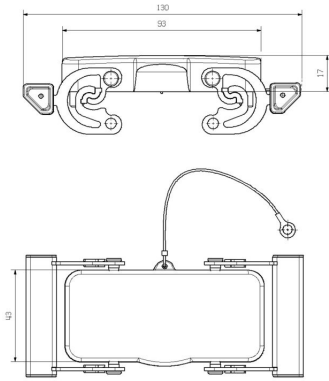

HDC 16B DODQ 2QB

Weidmüller Interface GmbH & Co. KG
Klingenbergstraße 26
D-32758 Detmold
Germany

Rajzok

www.weidmueller.com