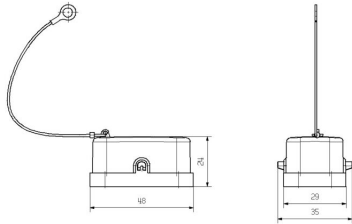

HDC HQP DOD 2B0

Weidmüller Interface GmbH & Co. KG
Klingenbergstraße 26
D-32758 Detmold
Germany

Drawings

www.weidmueller.com