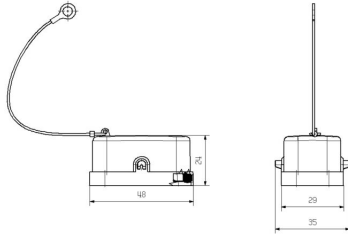

Rajzok

Rajz