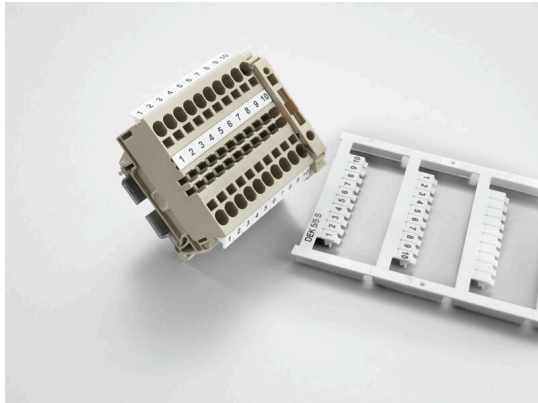

A kép illusztráció

A dekafix (DEK) jelölő univerzálisan használható minden vezetékhez és dugaszolható csatlakozóhoz, valamint elektronikus szerelvényekhez. A rendszer ideális rövid számsorokhoz, és nagy számú készen nyomtatott jelölőt is tartalmaz. Csíkok egy lépéses, gyors felszereléshez. A nyomtatás könnyen olvasható, kontrasztos, és ötféle szélességben kapható.

- Használatra kész jelölők nagy választéka
- Csíkok gyors felszereléshez
- Csatlakozójelölők, minden Weidmüller-kábelcsatlakozóhoz alkalmazhatók
- Kaphatók üres kártyaként, MultiCard formátumban, vagy standard nyomtatással ellátott kártyaként

Általános rendelési adatok

Változat	Dekafix, Sorkapocs jelölő, 5 x 5 mm, Raszter mm-ben (P): 5.00 Weidmueller, fehér
Rendelési szám	0523060021
Típus	DEK 5 FWZ 21-30
GTIN (EAN)	4008190129897
Qty.	500 Darab

Műszaki adatok

Tanúsítványok

ROHS	Megfelel
------	----------

Méretek és tömegek

Magasság	5 mm	Magasság (coll)	0.1968 inch
Szélesség	5 mm	Szélesség (coll)	0.1968 inch
Nettó tömeg	0.05 g		

Hőmérsékletek

Üzemi hőmérsékleti tartomány	-40...100 °C
------------------------------	--------------