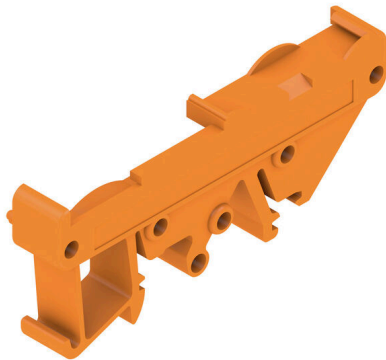

RF RS 70 RE/A3/M.BEZ OR

Weidmüller Interface GmbH & Co. KG

Klingenbergstraße 26

D-32758 Detmold

Germany

www.weidmuller.com

Az RS 70 profil dugaszolható, moduláris rendszer a szerelősín számára, amely rugalmasan bővíthető a szükséges hosszra. Különböző hosszúságú közbenső szakaszokból áll. Opcionálisan reteszelő talppal vagy anélkül, valamint integrált jelölési opcióval rendelkező véglemezekkel. A NYÁK oldalról helyezhető be, míg a tartósan integrált reteszelő lábak stabil rögzítést tesznek lehetővé.

Általános rendelési adatok

Változat	Bepattintható láb, RS 70 narancssárga, Véglap DIN tartósín jobb, Szélesség: 13.7 mm
Rendelési szám	0119560000
Típus	RF RS 70 RE/A3/M.BEZ OR
GTIN (EAN)	4008190087111
Qty.	20 Darab

Műszaki adatok

Tanúsítványok

ROHS	Megfelel
------	----------

Méretek és tömegek

Mélység	29.2 mm	Mélység (coll)	1.1496 inch
Magasság	70 mm	Magasság (coll)	2.7559 inch
Legalacsonyabb változat magassága	32 mm	Szélesség	13.7 mm
Szélesség (coll)	0.5394 inch	Nettó tömeg	6.15 g