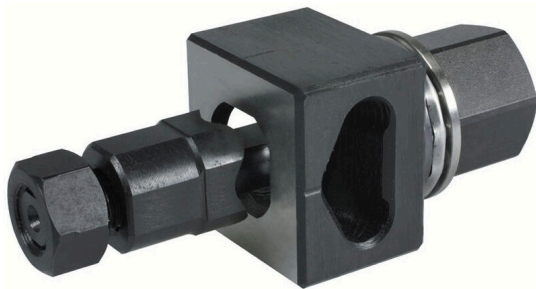

IE-KOK-V5

Weidmüller Interface GmbH & Co. KG
Klingenbergstraße 26
D-32758 Detmold
Germany

www.weidmueller.com

Similaire à l'illustration

Les outils d'emboutissage Weidmüller s'imposent pour réaliser des découpes dans vos armoires.

- Presse-étoupes PG
- Presse-étoupes M
- Presse-étoupes spéciaux

Informations générales de commande

Version	Sheet holes
Référence	9204790000
Type	IE-KOK-V5
GTIN (EAN)	4032248693153
Qté.	1 Pièce