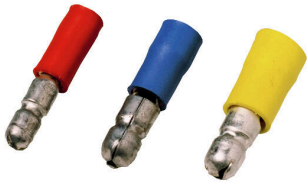

Connecteur rond

Cosses rondes isolées en PVC avec clip en cuivre

- versions courantes sur le marché
- non soudé
- avec guide d'introduction conique

Informations générales de commande

Type	LID 1,5M4 R	Version
Référence	9200670000	Cosses, Cosse isolée, 0,5 mm ² - 1,5 mm ² , Rouge
GTIN (EAN)	4032248410514	
Qté.	100 ST	
Type	LID 2,5M5 R	Version
Référence	9200680000	Cosses, Cosse isolée, 1,5 mm ² - 2,5 mm ² , bleu
GTIN (EAN)	4032248410521	
Qté.	100 ST	
Type	LID 6M5 R	Version
Référence	9200690000	Cosses, Cosse isolée, 4 mm ² - 6 mm ² , jaune
GTIN (EAN)	4032248410538	
Qté.	100 ST	
Type	VRSTI/0,5-1,0	Version
Référence	1492040000	Cosses, Cosse isolée, 1 mm ² , 0,5 mm ² - 1 mm ² , Rouge
GTIN (EAN)	4050118301779	
Qté.	100 ST	
Type	VRSTI/1,5-2,5	Version
Référence	1492050000	Cosses, Cosse isolée, 2,5 mm ² , 1,5 mm ² - 2,5 mm ² , bleu
GTIN (EAN)	4050118301861	
Qté.	100 ST	