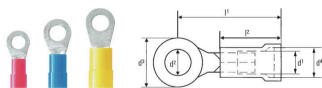

Cosses rondes

Cosses à oeil isolées en PVC

- versions courantes sur le marché
- non soudé
- avec guide d'introduction conique

Informations générales de commande

Type	LIR 1,5M3 V	Version
Référence	9200070000	Cosses, Cosse isolée, 1,5 mm², 0,5 mm² - 1,5 mm²
GTIN (EAN)	4032248409839	
Qté.	100 ST