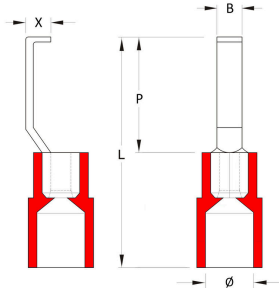

CTI 6 G

Weidmüller Interface GmbH & Co. KG
Klingenbergstraße 26
D-32758 Detmold
Germany

Accessoires

www.weidmueller.com

Cosses à crochet

L'utilisation de connexions isolées garantit pendant de longues années à l'utilisateur une qualité constante de ses connexions électriques. Ils présentent également des avantages lors du montage.

Informations générales de commande

Type	HBT 1,5 - 3,0 RT	Version
Référence	1312440000	Cosses, Cosse isolée, 1,5 mm², 1,5 mm² - 3 mm², Rouge
GTIN (EAN)	4050118115055	
Qté.	100 ST	
Type	HBT 1,5 - 4,6 RT	Version
Référence	1233340000	Cosses, Cosse isolée, 1,5 mm², 1,5 mm² - 4,6 mm², Rouge
GTIN (EAN)	4050118210972	
Qté.	100 ST	
Type	HBT 2,5 - 3,0 BL	Version
Référence	1312450000	Cosses, Cosse isolée, 2,5 mm², 2,5 mm² - 3 mm², bleu
GTIN (EAN)	4050118115130	
Qté.	100 ST	
Type	HBT 2,5 - 4,6 BL	Version
Référence	1233330000	Cosses, Cosse isolée, 2,5 mm², 2,5 mm² - 4,6 mm², bleu
GTIN (EAN)	4050118016901	
Qté.	100 ST	
Type	HBT 6,0 - 3,0 GE	Version
Référence	1312470000	Cosses, Cosse isolée, 3 mm², 3 mm² - 6 mm², jaune
GTIN (EAN)	4050118114980	
Qté.	100 ST	
Type	HBT 6,0 - 4,6 GE	Version
Référence	1216230000	Cosses, Cosse isolée, 4,6 mm², 4,6 mm² - 6 mm², jaune
GTIN (EAN)	4050118000337	
Qté.	100 ST	
Type	HOOKBLA 0,25-1,5 SW	Version
Référence	9036290000	Cosses, Cosse isolée, 1,5 mm², 0,25 mm² - 1,5 mm², 16,75 mm, noir
GTIN (EAN)	4032248175925	
Qté.	100 ST	
Type	HOOKBLA 1,0-2,5 SW	Version
Référence	9036300000	Cosses, Cosse isolée, 2,5 mm², 1 mm² - 2,5 mm², 16,75 mm, noir
GTIN (EAN)	4032248175932	
Qté.	100 ST