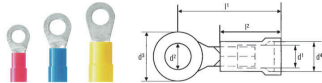

CRIMPSET PZ / CTI

Weidmüller Interface GmbH & Co. KG
Klingenbergstraße 26
D-32758 Detmold
Germany

www.weidmueller.com

Accessoires

Cosses rondes

Cosses à oeil isolées en PVC

- versions courantes sur le marché
- non soudé
- avec guide d'introduction conique

Informations générales de commande

Type	LIR 6M6 V	Version	
Référence	9200250000	Cosses,Cosse isolée,6 mm²,4 mm² - 6 mm²	
GTIN (EAN)	4032248410071		
Qté.	100 ST