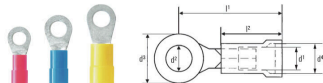

Cosses rondes

Cosses à oeil isolées en PVC

- versions courantes sur le marché
- non soudé
- avec guide d'introduction conique

Informations générales de commande

Type	LIR 1,5M5 V	Version	
Référence	9200100000	Cosses, Cosse isolée, 1,5 mm², 0,5 mm² - 1,5 mm²	
GTIN (EAN)	4032248409860		
Qté.	100 ST