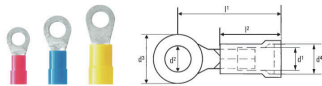

CRIMPSET PZ / CTI

Weidmüller Interface GmbH & Co. KG
Klingenbergstraße 26
D-32758 Detmold
Germany

www.weidmueller.com

Accessoires

Informations générales de commande

Type	LIB 6B26 VF	Version	
Référence	9200510000	Cosses, Cosse isolée, 4 mm² - 6 mm², jaune	
GTIN (EAN)	4032248410354		
Qté.	100 ST		

Cosses rondes

Cosses à oeil isolées en PVC

- versions courantes sur le marché
- non soudé
- avec guide d'introduction conique

Informations générales de commande

Type	LIR 1,5M4 V	Version	
Référence	9200090000	Cosses, Cosse isolée, 1,5 mm², 0,5 mm² - 1,5 mm²	
GTIN (EAN)	4032248409853		
Qté.	100 ST