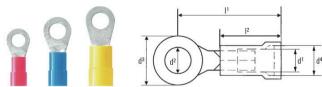

CRIMPSET CTI 6

Weidmüller Interface GmbH & Co. KG
Klingenbergstraße 26
D-32758 Detmold
Germany

www.weidmueller.com

Accessoires

Type	LIS 2,5M5 V	Version	
Référence	9200380000	Cosses,Cosse isolée, 1.5 mm² - 2.5 mm²,bleu	
GTIN (EAN)	4032248410224		
Qté.	100 ST		

Cosses rondes

Cosses à oeil isolées en PVC

- versions courantes sur le marché
- non soudé
- avec guide d'introduction conique

Informations générales de commande

Type	LIR 1,5M5 V	Version	
Référence	9200100000	Cosses,Cosse isolée, 1.5 mm²,0.5 mm² - 1.5 mm²	
GTIN (EAN)	4032248409860		
Qté.	100 ST		
Type	LIR 2,5M6 V	Version	
Référence	9200190000	Cosses,Cosse isolée,2.5 mm², 1.5 mm² - 2.5 mm²	
GTIN (EAN)	4032248410019		
Qté.	100 ST