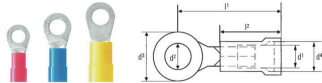

CRIMPSET CTI 6

Weidmüller Interface GmbH & Co. KG
Klingenbergstraße 26
D-32758 Detmold
Germany

Accessoires

www.weidmueller.com

Cosses rondes

Cosses à oeil isolées en PVC

- versions courantes sur le marché
- non soudé
- avec guide d'introduction conique

Informations générales de commande

Type	LIR 6M5 V	Version
Référence	9200240000	Cosses, Cosse isolée, 6 mm², 4 mm² - 6 mm²
GTIN (EAN)	4032248410064	
Qté.	100 ST	

Type	LIR 6M6 V	Version
Référence	9200250000	Cosses, Cosse isolée, 6 mm², 4 mm² - 6 mm²
GTIN (EAN)	4032248410071	
Qté.	100 ST