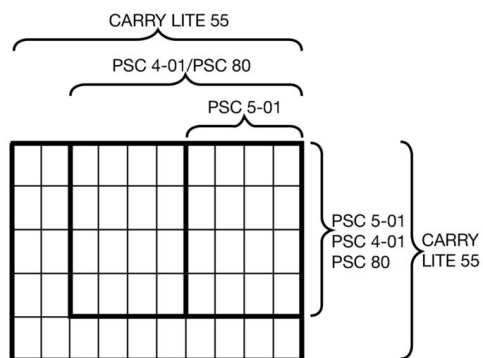

KOFFER PSC80 PC

Weidmüller Interface GmbH & Co. KG
Klingenbergstraße 26
D-32758 Detmold
Germany

Dessins

www.weidmueller.com