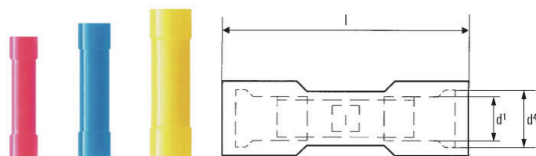

LIB 6B26 VF

Weidmüller Interface GmbH & Co. KG

Klingenbergstraße 26

D-32758 Detmold

Germany

www.weidmueller.com

Cosse à frapper entièrement isolées en PVC ou PC/PA

- Versions courantes sur le marché
- Non soudé

Informations générales de commande

Version	Cosses,Cosse isolée,4 mm² - 6 mm²,jaune
Référence	9200510000
Type	LIB 6B26 VF
GTIN (EAN)	40322484 10354
Qté.	100 Pièce