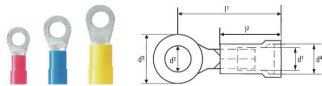

Cosses rondes

Cosses à oeil isolées en PVC

- versions courantes sur le marché
- non soudé
- avec guide d'introduction conique

Informations générales de commande

Type	LIR 1,5M10 V	Version
Référence	2792000000	Cosses,Cosse isolée, 1,5 mm²,0,5 mm² - 1,5 mm²
GTIN (EAN)	4064675073192	
Qté.	100 ST