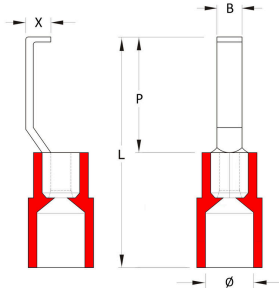

CTI 6

Weidmüller Interface GmbH & Co. KG
Klingenbergstraße 26
D-32758 Detmold
Germany

www.weidmueller.com

Accessoires

Cosses à crochet

L'utilisation de connexions isolées garantit pendant de longues années à l'utilisateur une qualité constante de ses connexions électriques. Ils présentent également des avantages lors du montage.

Informations générales de commande

Type	HBT 1,5 - 3,0 RT	Version
Référence	1312440000	Cosses, Cosse isolée, 1,5 mm², 1,5 mm² - 3 mm², Rouge
GTIN (EAN)	4050118115055	
Qté.	100 ST	
Type	HBT 1,5 - 4,6 RT	Version
Référence	1233340000	Cosses, Cosse isolée, 1,5 mm², 1,5 mm² - 4,6 mm², Rouge
GTIN (EAN)	4050118210972	
Qté.	100 ST	
Type	HBT 2,5 - 3,0 BL	Version
Référence	1312450000	Cosses, Cosse isolée, 2,5 mm², 2,5 mm² - 3 mm², bleu
GTIN (EAN)	4050118115130	
Qté.	100 ST	
Type	HBT 2,5 - 4,6 BL	Version
Référence	1233330000	Cosses, Cosse isolée, 2,5 mm², 2,5 mm² - 4,6 mm², bleu
GTIN (EAN)	4050118016901	
Qté.	100 ST	
Type	HBT 6,0 - 3,0 GE	Version
Référence	1312470000	Cosses, Cosse isolée, 3 mm², 3 mm² - 6 mm², jaune
GTIN (EAN)	4050118114980	
Qté.	100 ST	
Type	HBT 6,0 - 4,6 GE	Version
Référence	1216230000	Cosses, Cosse isolée, 4,6 mm², 4,6 mm² - 6 mm², jaune
GTIN (EAN)	4050118000337	
Qté.	100 ST	
Type	HOOKBLA 0,25-1,5 SW	Version
Référence	9036290000	Cosses, Cosse isolée, 1,5 mm², 0,25 mm² - 1,5 mm², 16,75 mm, noir
GTIN (EAN)	4032248175925	
Qté.	100 ST	
Type	HOOKBLA 1,0-2,5 SW	Version
Référence	9036300000	Cosses, Cosse isolée, 2,5 mm², 1 mm² - 2,5 mm², 16,75 mm, noir
GTIN (EAN)	4032248175932	
Qté.	100 ST