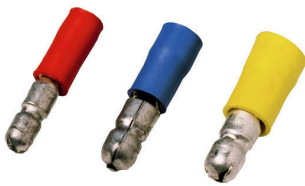

Connecteur rond

Cosses rondes isolées en PVC avec clip en cuivre

- versions courantes sur le marché
- non soudé
- avec guide d'introduction conique

Informations générales de commande

Type	LID 1,5M4 R	Version
Référence	9200670000	Cosses,Cosse isolée,0,5 mm ² - 1,5 mm ² ,Rouge
GTIN (EAN)	4032248410514	
Qté.	100 ST	
Type	LID 2,5M5 R	Version
Référence	9200680000	Cosses,Cosse isolée,1,5 mm ² - 2,5 mm ² ,bleu
GTIN (EAN)	4032248410521	
Qté.	100 ST	
Type	LID 6M5 R	Version
Référence	9200690000	Cosses,Cosse isolée,4 mm ² - 6 mm ² ,jaune
GTIN (EAN)	4032248410538	
Qté.	100 ST	
Type	VRSTI/0,5-1,0	Version
Référence	1492040000	Cosses,Cosse isolée,1 mm ² ,0,5 mm ² - 1 mm ² ,Rouge
GTIN (EAN)	4050118301779	
Qté.	100 ST	
Type	VRSTI/1,5-2,5	Version
Référence	1492050000	Cosses,Cosse isolée,2,5 mm ² ,1,5 mm ² - 2,5 mm ² ,bleu
GTIN (EAN)	4050118301861	
Qté.	100 ST	