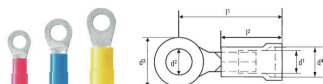

Cosses rondes

Cosses à oeil isolées en PVC

- versions courantes sur le marché
- non soudé
- avec guide d'introduction conique

Informations générales de commande

Type	LIR 1,5M10 V	Version
Référence	2792000000	Cosses,Cosse isolée, 1,5 mm²,0,5 mm² - 1,5 mm²
GTIN (EAN)	4064675073192	
Qté.	100 ST