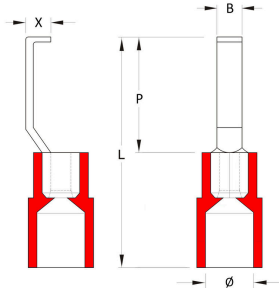

Cosses à crochet

L'utilisation de connexions isolées garantit pendant de longues années à l'utilisateur une qualité constante de ses connexions électriques. Ils présentent également des avantages lors du montage.

Informations générales de commande

Type	HBT 1,5 - 3,0 RT	Version
Référence	1312440000	Cosses, Cosse isolée, 1,5 mm², 1,5 mm² - 3 mm², Rouge
GTIN (EAN)	4050118115055	
Qté.	100 ST	
Type	HBT 1,5 - 4,6 RT	Version
Référence	1233340000	Cosses, Cosse isolée, 1,5 mm², 1,5 mm² - 4,6 mm², Rouge
GTIN (EAN)	4050118210972	
Qté.	100 ST	
Type	HBT 2,5 - 3,0 BL	Version
Référence	1312450000	Cosses, Cosse isolée, 2,5 mm², 2,5 mm² - 3 mm², bleu
GTIN (EAN)	4050118115130	
Qté.	100 ST	
Type	HBT 2,5 - 4,6 BL	Version
Référence	1233330000	Cosses, Cosse isolée, 2,5 mm², 2,5 mm² - 4,6 mm², bleu
GTIN (EAN)	4050118016901	
Qté.	100 ST	
Type	HBT 6,0 - 3,0 GE	Version
Référence	1312470000	Cosses, Cosse isolée, 3 mm², 3 mm² - 6 mm², jaune
GTIN (EAN)	4050118114980	
Qté.	100 ST	
Type	HBT 6,0 - 4,6 GE	Version
Référence	1216230000	Cosses, Cosse isolée, 4,6 mm², 4,6 mm² - 6 mm², jaune
GTIN (EAN)	4050118000337	
Qté.	100 ST	
Type	HOOKBLA 0,25-1,5 SW	Version
Référence	9036290000	Cosses, Cosse isolée, 1,5 mm², 0,25 mm² - 1,5 mm², 16,75 mm, noir
GTIN (EAN)	4032248175925	
Qté.	100 ST	
Type	HOOKBLA 1,0-2,5 SW	Version
Référence	9036300000	Cosses, Cosse isolée, 2,5 mm², 1 mm² - 2,5 mm², 16,75 mm, noir
GTIN (EAN)	4032248175932	
Qté.	100 ST