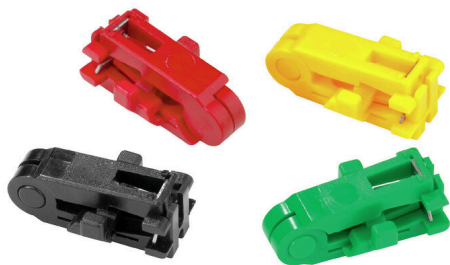

MEHA KP LWL M-D-SPX

Weidmüller Interface GmbH & Co. KG
Klingenbergstraße 26
D-32758 Detmold
Germany

www.weidmueller.com

Similaire à l'illustration

avec conducteur interne de 1 mm de \varnothing
Longueur de dénudage réglable avec une butée
ouverture automatique des mâchoires de serrage après le dénudage

Informations générales de commande

Version	Accessoires, Couteau de rechange
Référence	9003760000
Type	MEHA KP LWL M-D-SPX
GTIN (EAN)	4008 190055 110
Qté.	1 Pièce

MEHA KP LWL M-D-SPX

Weidmüller Interface GmbH & Co. KG
 Klingenbergstraße 26
 D-32758 Detmold
 Germany

Caractéristiques techniques

Description de l'article	Jeu de couteaux pour Stripax fibre optique
--------------------------	--

Outil à dénuder

Diamètre du conducteur max.	1 mm	Couleur	gris
-----------------------------	------	---------	------