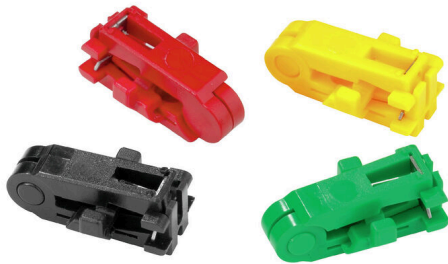

### Similaire à l'illustration

- Fil souple ou rigide avec isolation PVC, Téflon (PTFE) et silicone
- Sans détérioration du fil grâce à la forme spéciale de la lame
- Pas de dispersion de fils individuels
- Couteaux pouvant être remplacés sans difficulté
- Tous les inserts pour un boîtier
- Les barres de guidage dans les cassettes de couteaux facilitent le positionnement correct du fil dans l'outil

### Informations générales de commande

Version	Accessoires, Jeu de couteaux
Référence	<a href="#">9003640000</a>
Type	MEHA KP SW M-D-SPX
GTIN (EAN)	4008 190020507
Qté.	1 Pièce