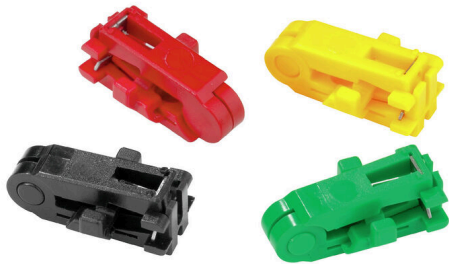

MEHA KP GN M-D-SPX

Weidmüller Interface GmbH & Co. KG
Klingenbergstraße 26
D-32758 Detmold
Germany

www.weidmueller.com

- Fil souple ou rigide avec isolation PVC, Téflon (PTFE) et silicone
- Sans détérioration du fil grâce à la forme spéciale de la lame
- Pas de dispersion de fils individuels
- Couteaux pouvant être remplacés sans difficulté
- Tous les inserts pour un boîtier
- Les barres de guidage dans les cassettes de couteaux facilitent le positionnement correct du fil dans l'outil

Informations générales de commande

Version	Accessoires, Jeu de couteaux
Référence	9003620000
Type	MEHA KP GN M-D-SPX
GTIN (EAN)	4008 190130527
Qté.	1 Pièce

MEHA KP GN M-D-SPX

Weidmüller Interface GmbH & Co. KG
 Klingenbergstraße 26
 D-32758 Detmold
 Germany

Caractéristiques techniques

Description de l'article	Jeu de couteaux pour Mini-Duro-Stripax jusqu'à AWG20 pour PTFE
--------------------------	--

Outil à dénuder

Type de câble	Conducteur avec isolant spécial	Diamètre du conducteur max.	0.8 mm
Diamètre du conducteur min.	0.55 mm	Longueur de dénudage, maximale	7 mm
Longueur de dénudage, minimale	3 mm	Couleur	vert