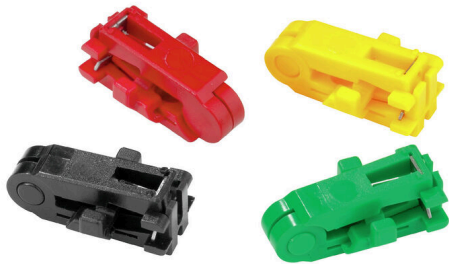

MEHA KP GE M-D-SPX

Weidmüller Interface GmbH & Co. KG
Klingenbergstraße 26
D-32758 Detmold
Germany

www.weidmueller.com

- Fil souple ou rigide avec isolation PVC, Téflon (PTFE) et silicone
- Sans détérioration du fil grâce à la forme spéciale de la lame
- Pas de dispersion de fils individuels
- Couteaux pouvant être remplacés sans difficulté
- Tous les inserts pour un boîtier
- Les barres de guidage dans les cassettes de couteaux facilitent le positionnement correct du fil dans l'outil

Informations générales de commande

Version	Accessoires, Jeu de couteaux
Référence	9003600000
Type	MEHA KP GE M-D-SPX
GTIN (EAN)	4008 190140274
Qté.	1 Pièce

MEHA KP GE M-D-SPX

Weidmüller Interface GmbH & Co. KG
 Klingenbergstraße 26
 D-32758 Detmold
 Germany

Caractéristiques techniques

Description de l'article	Jeu de couteaux pour Mini-Duro-Stripax jusqu'à AWG30 pour PTFE
--------------------------	--

Outil à dénuder

Type de câble	Conducteur avec isolant spécial	Diamètre du conducteur max.	0.3 mm
Diamètre du conducteur min.	0.2 mm	Longueur de dénudage, maximale	7 mm
Longueur de dénudage, minimale	3 mm	Couleur	jaune