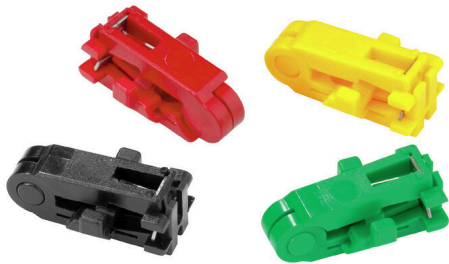

## MEHA KP GE M-D-SPX

**Weidmüller Interface GmbH & Co. KG**

Klingenbergstraße 26

D-32758 Detmold

Germany

[www.weidmueller.com](http://www.weidmueller.com)

- Fil souple ou rigide avec isolation PVC, Téflon (PTFE) et silicone
- Sans détérioration du fil grâce à la forme spéciale de la lame
- Pas de dispersion de fils individuels
- Couteaux pouvant être remplacés sans difficulté
- Tous les inserts pour un boîtier
- Les barres de guidage dans les cassettes de couteaux facilitent le positionnement correct du fil dans l'outil

### Informations générales de commande

Version	Accessoires, Jeu de couteaux
Référence	<a href="#">9003600000</a>
Type	MEHA KP GE M-D-SPX
GTIN (EAN)	4008 190140274
Qté.	1 Pièce