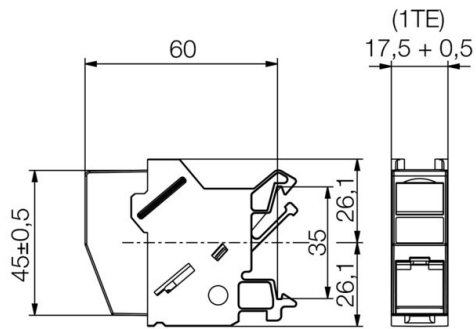

IE-XM-RJ45/RJ45

Weidmüller Interface GmbH & Co. KG
Klingenbergstraße 26
D-32758 Detmold
Germany

www.weidmueller.com

Dessins

Dessin coté