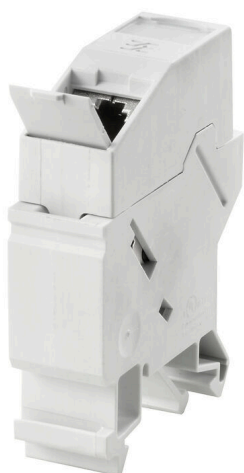

IE-XM-RJ45/RJ45

Weidmüller Interface GmbH & Co. KG
Klingenbergstraße 26
D-32758 Detmold
Germany

www.weidmueller.com

Sortie pour rail, version prolongateur RJ45 selon CEI
60603-7-51

Informations générales de commande

Version	Boîtier de prise RJ45 pour rail, Prolongateur RJ45 - RJ45, IP20, Cat.6A / Class EA (ISO/IEC 11801 2010)
Référence	8879050000
Type	IE-XM-RJ45/RJ45
GTIN (EAN)	4032248614844
Qté.	1 Pièce

IE-XM-RJ45/RJ45

REACH SVHC Pas de SVHC au-dessus de 0,1 % en poids

Classifications

ETIM 8.0	EC001121	ETIM 9.0	EC001121
ETIM 10.0	EC001121	ECLASS 14.0	27-44-03-90
ECLASS 15.0	27-44-03-90		

Caractéristiques générales

Raccordement 1	RJ45	Raccordement 2	RJ45
Description de l'article	Prolongateur RJ45 - RJ45	Composition	Fenêtre de visualisation des repérages Pas 1 TE selon DIN 43880, compatible insta
Circuit	brochage avec codage couleur selon EIA / TIA T568 A (cuivre)	Couleur	Gris clair
Matériau de base du boîtier	PA 66, UL 94: V-0	Catégorie	Cat.6A / Class EA (ISO/IEC 11801 2010)
Type de montage	TS 35	Blindage	Contact de blindage 360°
Degré de protection	IP20	Cycles d'enfichage	750