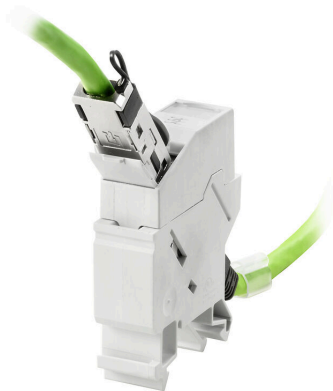

Illustration du produit