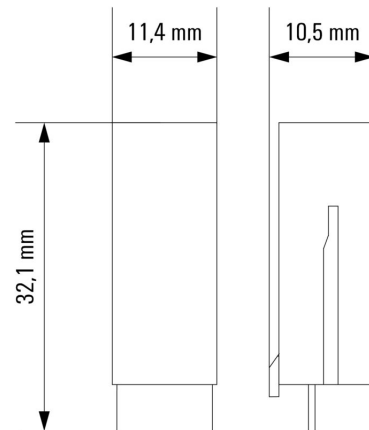

Certificat N° (cURus) E223759

Dimensions et poids

Profondeur	32.1 mm	Profondeur (pouces)	1.2638 inch
Hauteur	10.5 mm	Hauteur (pouces)	0.4134 inch
Largeur	11.4 mm	Largeur (pouces)	0.4488 inch
Poids net	1.58 g		

Certificat N° (cURus) E223759

Caractéristiques de raccordement

Technique de raccordement de conducteurs Raccordement enfichable

Dessins

Schéma

Dimensional drawing

RIM-I 1 R 110/230V

Weidmüller Interface GmbH & Co. KG
 Klingenbergstraße 26
 D-32758 Detmold
 Germany