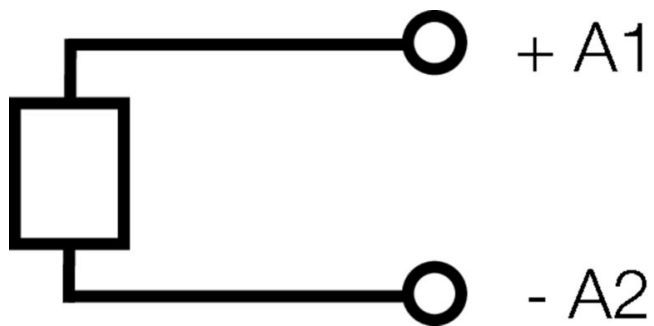

Dessins

Schéma