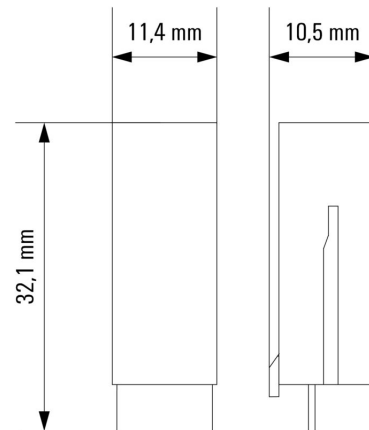

Certificat N° (cURus) E223759

Dimensions et poids

Profondeur	32.1 mm	Profondeur (pouces)	1.2638 inch
Hauteur	10.5 mm	Hauteur (pouces)	0.4134 inch
Largeur	11.4 mm	Largeur (pouces)	0.4488 inch
Poids net	1.58 g		

Certificat N° (cURus) E223759

Caractéristiques de raccordement

Technique de raccordement de conducteurs Raccordement enfichable

Dessins

Schéma

Dimensional drawing

RIM-I 1 R 110/230V

Weidmüller Interface GmbH & Co. KG
Klingenbergstraße 26
D-32758 Detmold
Germany