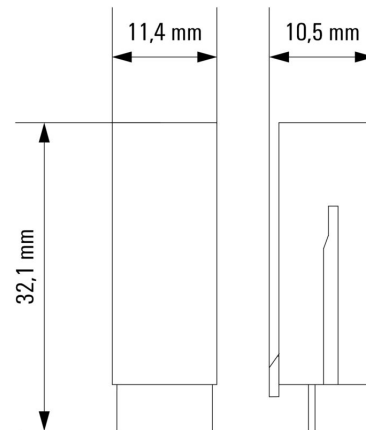

## Dimensions et poids

Profondeur	32.1 mm	Profondeur (pouces)	1.2638 inch
Hauteur	10.5 mm	Hauteur (pouces)	0.4134 inch
Largeur	11.4 mm	Largeur (pouces)	0.4488 inch
Poids net	2.19 g		

## Caractéristiques de raccordement

Technique de raccordement de conducteurs	Raccordement enfichable
--	-------------------------

Dessins

Schéma

Dimensional drawing